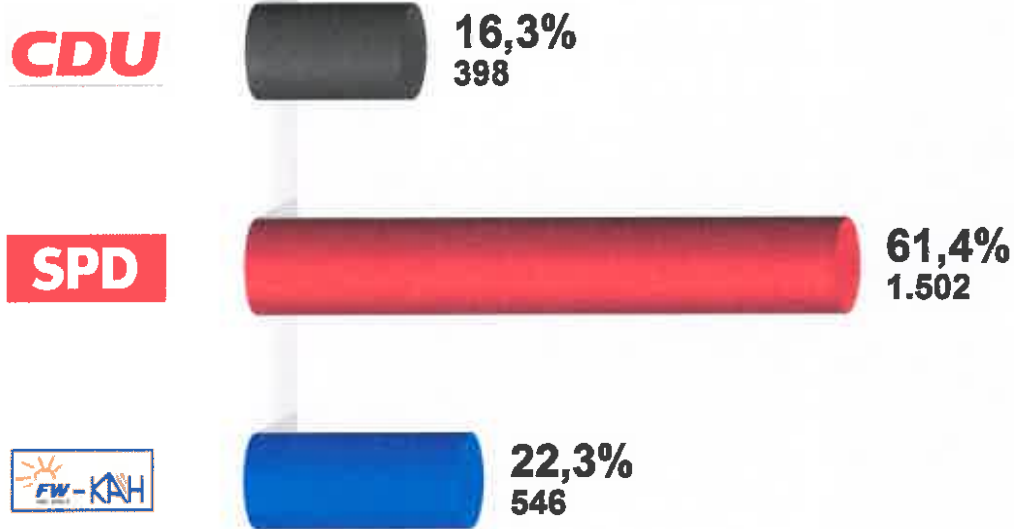

Ortsbeirat Mümling-Grumbach 2016
Endergebnis
 Stimmenanteile in Prozent (%)

Wahlb. ohne Sperrv.	852
Wahlb. mit Sperrv.	137
Wahlb. nach § 16a, 2 KWO	0
Wahlb. insges.	989
Wählerinnen / Wähler	521
dav. mit Wahlschein	127
Ungült. Stimmzettel	17
Gültige Stimmen	2.446
Wahlbeteiligung	52,7%